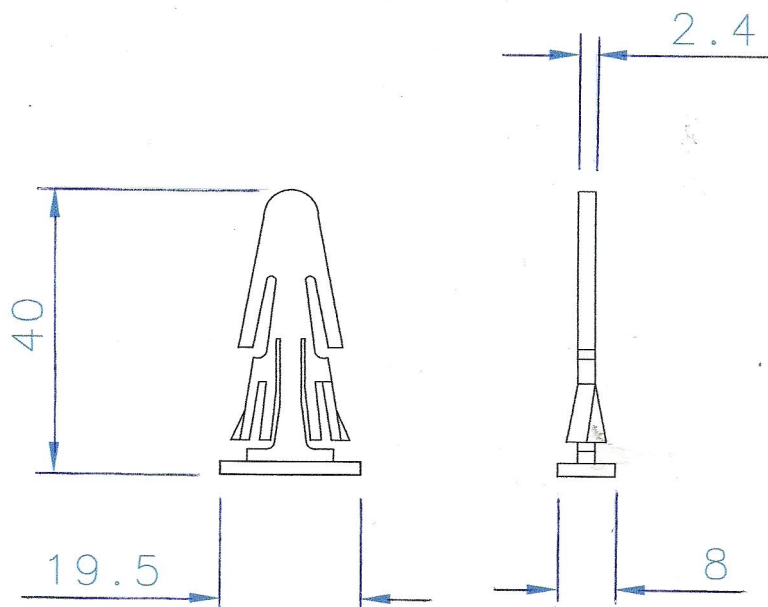

# FICHA TÉCNICA

Produto	Lacre Tipo Seta p/ Tambor c/ Fecho Rápido
Modelo	SETA/AZU
Material	Polipropileno
Cor	Azul
Peso	0,99 g $\pm$ 5%
Garantia	1 ano contra defeitos de fabricação
Dimensões Básicas	Vide desenho abaixo

### OBSERVAÇÕES

- 1) Desenho:
- Medidas em milímetros.
  - Tolerância geral  $\pm$ 3%.
  - Sem escala.

ELABORADO POR: Ivo	VISTO: <i>[Signature]</i>	DATA: 03 / 07 / 13
APROVADO POR: NELSON	VISTO: <i>[Signature]</i>	DATA: 03 / 07 / 13